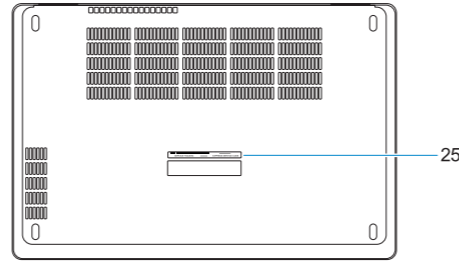

© 2017 Microsoft Corporation.

EAC

2017-03

Features

Caractéristiques | Funcionalidades | Özellikler | الميزات

1. Network port
2. Infrared (IR) camera (optional)
3. Infrared emitter (optional)
4. Camera status light (optional)
5. Camera (optional)
6. HDMI port
7. USB 3.0 port
8. Power connector port
9. Dual array microphones
10. Power button
11. Nobel Wedge lock slot
12. VGA port
13. USB 3.0 port with PowerShare
14. uSIM card slot (optional)
15. Headset/Microphone port
16. Touch Fingerprint reader (optional)
17. Battery charge status light
18. Speakers
19. Touchpad
20. Smart card reader (optional)
21. Pointstick (optional)
22. SD Card reader
23. USB 3.0 port
24. DisplayPort over Type-C connector/ optional Thunderbolt™ 3
25. Service tag label

1. Port réseau
2. Caméra infrarouge (en option)
3. Émetteur infrarouge (en option)
4. Voyant d'état de la webcam (en option)
5. Caméra (en option)
6. Port HDMI
7. Port USB 3.0
8. Port du connecteur d'alimentation
9. Deux microphones
10. Bouton d'alimentation
11. Emplacement antivol Noble Wedge
12. Port VGA
13. Port USB 3.0 avec PowerShare
14. Emplacement pour carte micro SIM (en option)
15. Prise pour casque/microphone
16. Lecteur d'empreintes digitales (en option)
17. Voyant d'état de charge de la batterie
18. Haut-parleurs
19. Pavé tactile
20. Lecteur de carte à puce (en option)
21. Trackpoint (en option)
22. Lecteur de carte SD
23. Port USB 3.0
24. Connecteur DisplayPort sur Type-C / Thunderbolt™ 3 en option
25. Étiquette du numéro de série