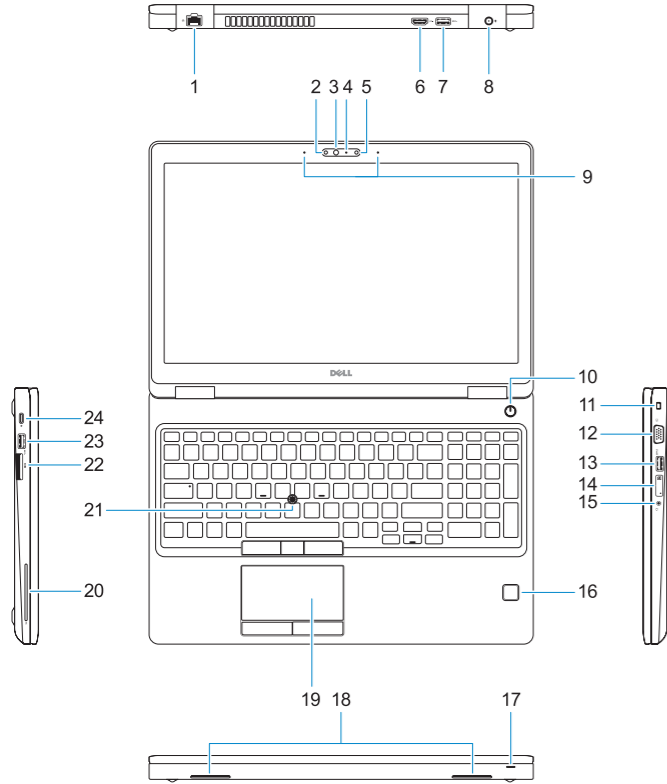

Bilgisayar modeli | طراز جهاز الكمبيوتر

Latitude 15-5580

Connection and use of this communications equipment is permitted by the Nigerian Communications Commission

0D5PRVA00

© 2017 Dell Inc. or its subsidiaries.

© 2017 Microsoft Corporation.

EAC

2017-03

Features

Caractéristiques | Funcionalidades | Özellikler | الميزات

1. Network port
2. Infrared (IR) camera (optional)
3. Infrared emitter (optional)
4. Camera status light (optional)
5. Camera (optional)
6. HDMI port
7. USB 3.0 port
8. Power connector port
9. Dual array microphones
10. Power button
11. Nobel Wedge lock slot
12. VGA port
13. USB 3.0 port with PowerShare
14. uSIM card slot (optional)
15. Headset/Microphone port
16. Touch Fingerprint reader (optional)
17. Battery charge status light
18. Speakers
19. Touchpad
20. Smart card reader (optional)
21. Pointstick (optional)
22. SD Card reader
23. USB 3.0 port
24. DisplayPort over Type-C connector/ optional Thunderbolt™ 3
25. Service tag label

1. Port réseau
2. Caméra infrarouge (en option)
3. Émetteur infrarouge (en option)
4. Voyant d'état de la webcam (en option)
5. Caméra (en option)
6. Port HDMI
7. Port USB 3.0
8. Port du connecteur d'alimentation
9. Deux microphones
10. Bouton d'alimentation
11. Emplacement antivol Noble Wedge
12. Port VGA
13. Port USB 3.0 avec PowerShare
14. Emplacement pour carte micro SIM (en option)
15. Prise pour casque/microphone
16. Lecteur d'empreintes digitales (en option)
17. Voyant d'état de charge de la batterie
18. Haut-parleurs
19. Pavé tactile
20. Lecteur de carte à puce (en option)
21. Trackpoint (en option)
22. Lecteur de carte SD
23. Port USB 3.0
24. Connecteur DisplayPort sur Type-C / Thunderbolt™ 3 en option
25. Étiquette du numéro de série