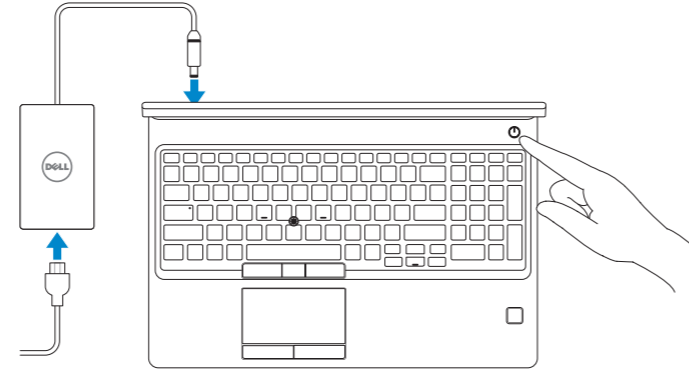

Latitude 5580

Quick Start Guide

Guide de démarrage rapide

Guia de início rápido

Hızlı Başlangıç Kılavuzu

دليل بدء التشغيل السريع

1 Connect the power adapter and press the power button

Branchez l'adaptateur secteur et appuyez sur le bouton d'alimentation

Ligar o transformador e premir o botão para ligar/desligar

Güç adaptörünü takip güç düğmesine basın

قم بتوصيل مهايئ التيار والضغط على زر التشغيل

2 Finish Windows 7 setup

Terminez l'installation de Windows 7 | Concluir a configuração do Windows 7